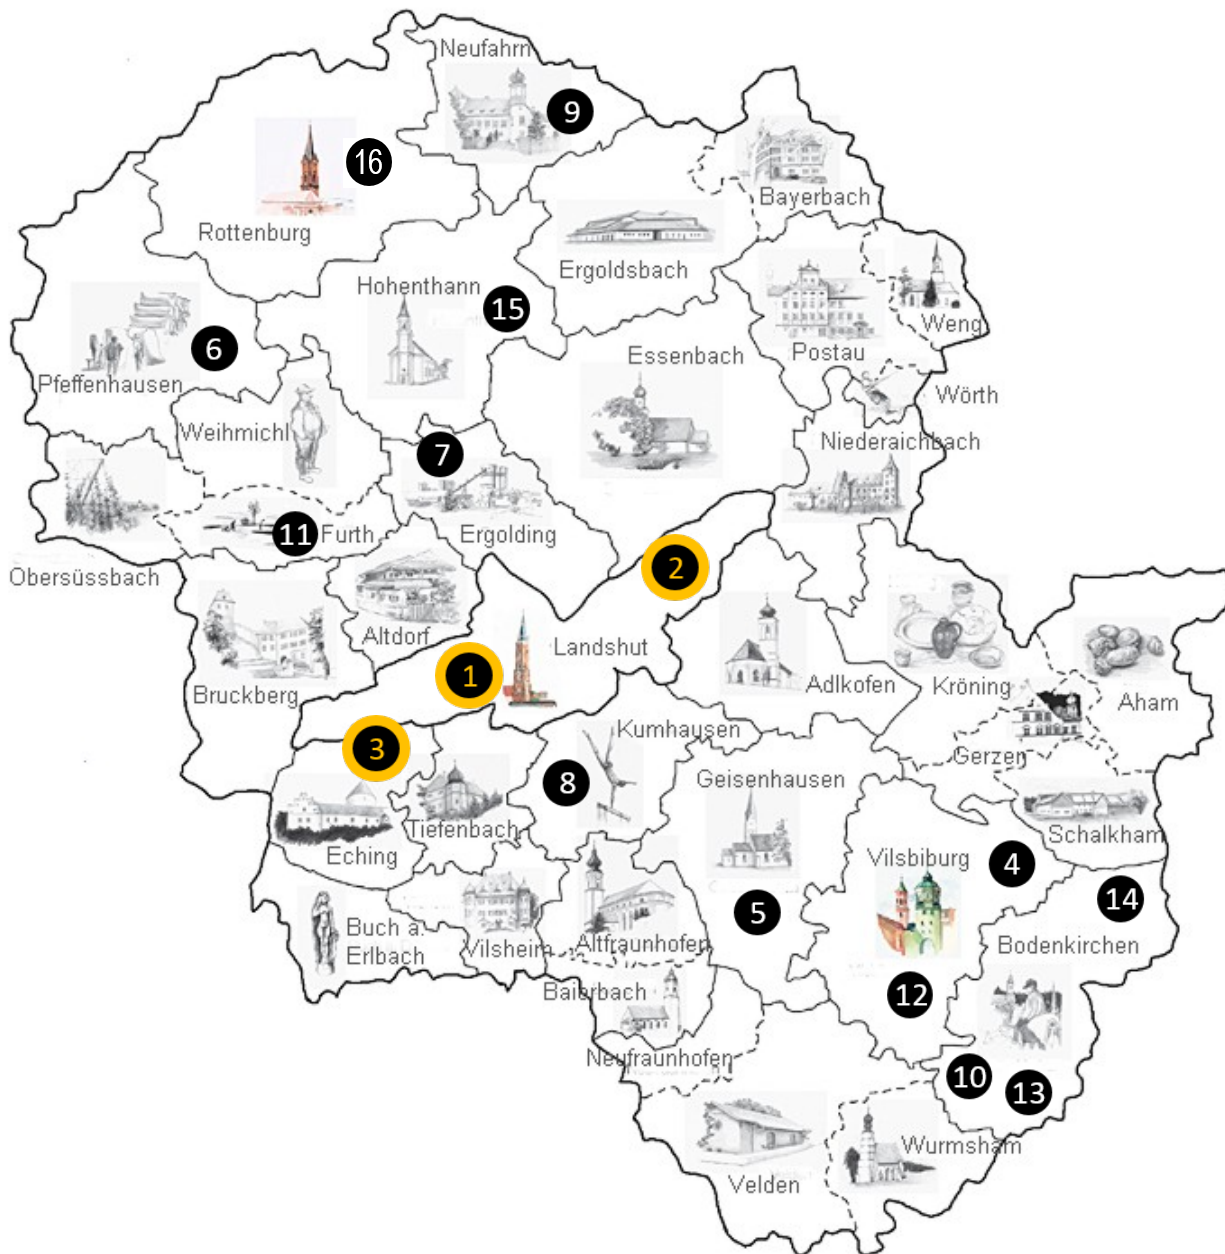

Die Karte zeigt die Lehrpfade in Stadt und Landkreis Landshut, an denen Sie unsere Umweltbildungsveranstaltungen buchen können.

**Naturräume und Lehrpfade im Raum Landshut:**

- 1 Lehrpfad Mittlere Isarau in Landshut, Nähe Eisstadion
- 2 Naturschutzgebiet „Ehemaliger Standortübungsplatz Landshut mit Isarleite“
- 3 Naturschutzgebiet Vogelfreistätte Mittlere Isarstauseen (Echinger Stausee)
- 4 Lehrpfad Rettenbach in Vilsbiburg
- 5 Lehrpfad am Fimbach in Geisenhausen
- 6 Naturerfahrungsraum am Marktbach in Pfaffenhausen
- [ 7 Lehrpfad Ergoldinger Au in Ergolding]
- 8 Naturerlebnisweg am Roßbach in Kumhausen
- 9 Naturlehrpfad in Neufahrn
- 10 Naturerfahrungsraum Gassauer Bach mit Kneipbecken in Bonbruck/Bodenkirchen
- 11 Lehrpfad am Further Bach in Furth
- 12 Naturerlebnisweg Vilsaue in Vilsbiburg
- 13 Ökofläche an der Binastraße in Bodenkirchen
- 14 Naturerfahrungsraum Hinteröder Bach in Bodenkirchen
- 15 Walderlebnispfad Eichelgarten in Hohenthann
- 16 Rottenburger Naturerlebnispfad in Rottenburg a.d.L.